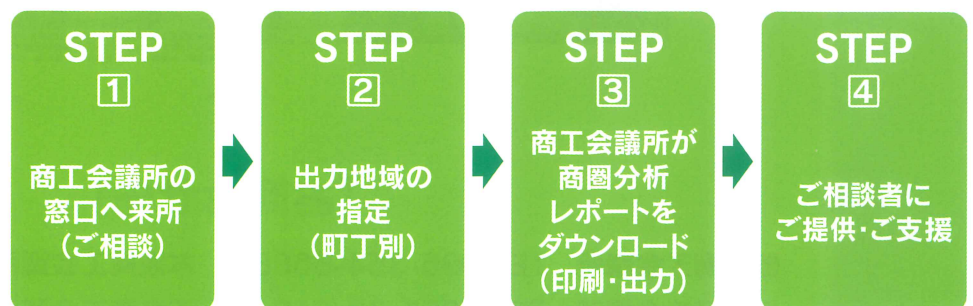

ご利用の流れ

※多数の地域指定にはご対応できない場合がございます。
※作業に時間を要しますので、当日中にお渡しできない場合がございます。
※データの利活用については貴社限りとし、無断転用・転載を禁止します。