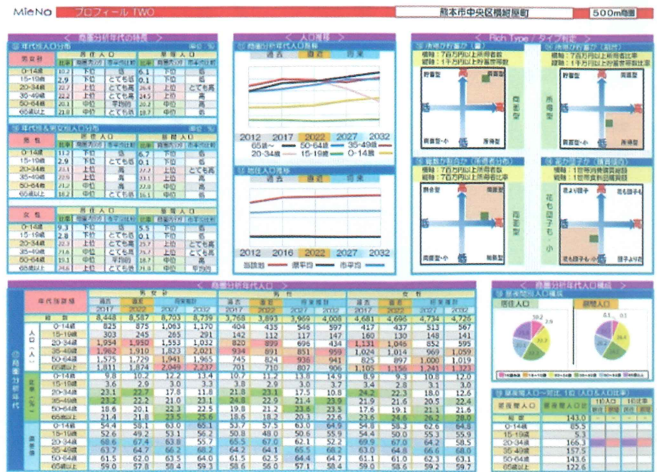

## こんなお困りごと ありませんか？

- 店舗周辺にはどんな人が住んでいるの？
- 開業候補地・新店舗候補地の市場を調べたい！
- どこに出店すればいいの？
- どのようなモノを消費する傾向があるの？
- 競合店舗との立地環境の違いは？

商工会議所の  
「商圈分析応援メニュー」を  
活用すれば、無料で  
「見える化」できます！

## 例えばこんなことができます

規模・成長性などで地域特性を評価できる

半径500m／1km／3km／5km圏の  
最寄商圈～中・広域商圈のレポートが確認できる

人口や業種構成など他エリアとの比較ができる

## ご利用の流れ

※多数の地域指定にはご対応できない場合がございます。  
※作業に時間を要しますので、当日中にお渡しできない場合がございます。  
※データの利活用については貴社限りとし、無断転用・転載を禁止します。

レポート例

# 商圈レポート(商圈特性をまとめたプロフィール)

その地域の商圈特性をまとめたプロフィールレポート。

商圈の分野別特性や年代別人口、消費ランキングなどが一目で分かります。

レポート例