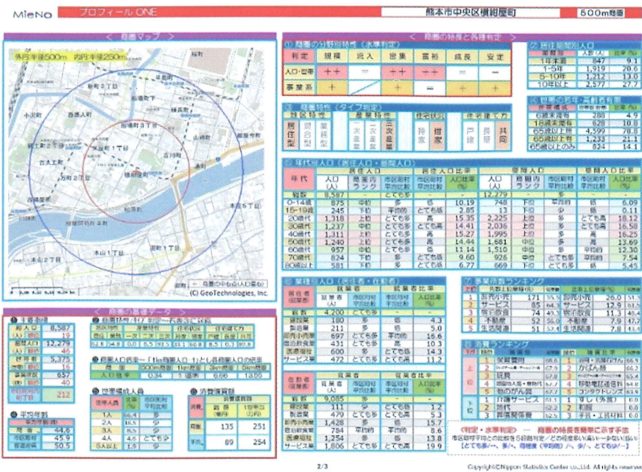

## こんなお困りごと ありませんか？

- 店舗周辺にはどんな人が住んでいるの？
- 開業候補地・新店舗候補地の市場を調べたい！
- どこに出店すればいいの？
- どのようなモノを消費する傾向があるの？
- 競合店舗との立地環境の違いは？

商工会議所の  
「商圈分析応援メニュー」を  
活用すれば、無料で  
「見える化」できます！

## 例えばこんなことができます

規模・成長性などで地域特性を評価できる

半径500m／1km／3km／5km圏の  
最寄商圈～中・広域商圈のレポートが確認できる

人口や業種構成など他エリアとの比較ができる

## ご利用の流れ

※多数の地域指定にはご対応できない場合がございます。  
※作業に時間を要しますので、当日中にお渡しできない場合がございます。  
※データの利活用については貴社限りとし、無断転用・転載を禁止します。

レポート例

# 商圈レポート(商圈特性をまとめたプロフィール)

その地域の商圈特性をまとめたプロフィールレポート。

商圈の分野別特性や年代別人口、消費ランキングなどが一目で分かります。

レポート例