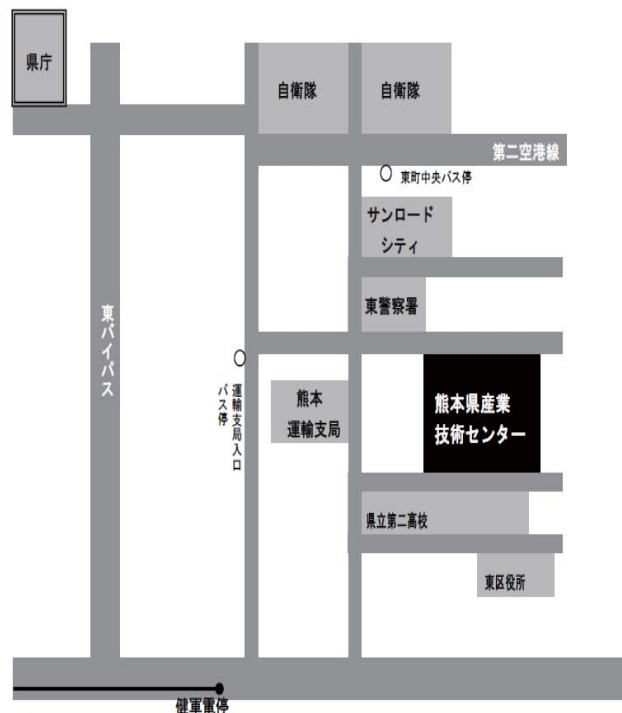

概要

熊本 1月25日(金)

10:30-16:30 受付開始 10:00-

会場

熊本県産業技術センター

〒862-0901
熊本県熊本市東区東町3丁目11-38
Tel:096-368-2101

アクセス

(バス) 運輸支局入口 バス停 徒歩 7分
(市電) 健軍町 電停 徒歩 15分 / タクシー 5分

主催

総務省九州総合通信局

共催

熊本県産業技術センター
熊本県産業技術振興協会

後援

一般社団法人九州テレコム振興センター (K I A I)
一般社団法人熊本県工業連合会
熊本県ものづくり工業会
フレキシブルファクトリパートナーアライアンス (F F P A)

プログラム

開会	10:30-10:40	主催者挨拶 等
第1章 座学講習	10:40-12:10	電波利用に係る知識の習得 ・工場におけるIoTの導入効果や事例の把握 ・無線の基礎知識の習得(電波の特性や関連制度等) ・導入手順、運用手順の習得 等
休憩	12:10-13:00	
第2章 体験型講習	13:00-16:00 (途中10分休憩)	電波利用に係る技術の習得 ・工場内の電波環境や通信状況の把握方法の習得 ・環境に応じた電波状況の変化に関する体験と理解 ・センサー講習 (IoTを用いた工場内データの収集・理解) 等
アンケート記入	16:00-16:20	
閉会	16:20-16:30	
閉会后	16:30以降	名刺交換交流 等

お申込み

WEBでのお申込み

▶ <http://wireless-factory.jp/kumamoto/>

申込締切 平成31年1月18日(金)17時までにお申込みください。
※定員の関係上、1社・団体から2名を上限としてお申込みください。